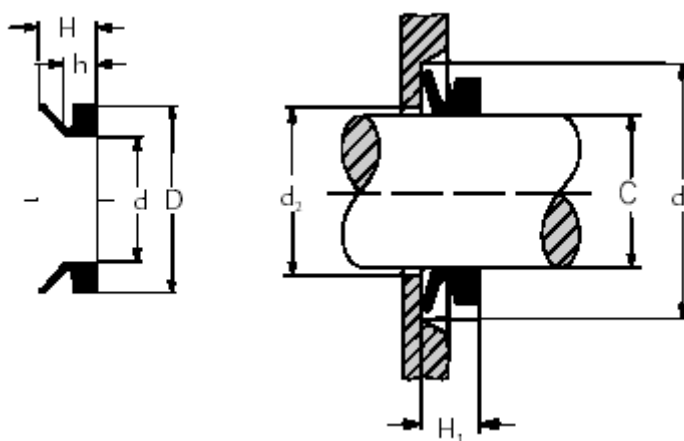

Varenummer: 17950160

Beskrivelse: KLEE V-ring VA 50-160 NBR 60

Mål

$C = 155-165$

$d = 144$

$D = 160.0$

$d1 = C+24$

$d2 = C+5$

$h = 9.0$

$H = 14.5$

$H1 = 12 \pm 1,8$